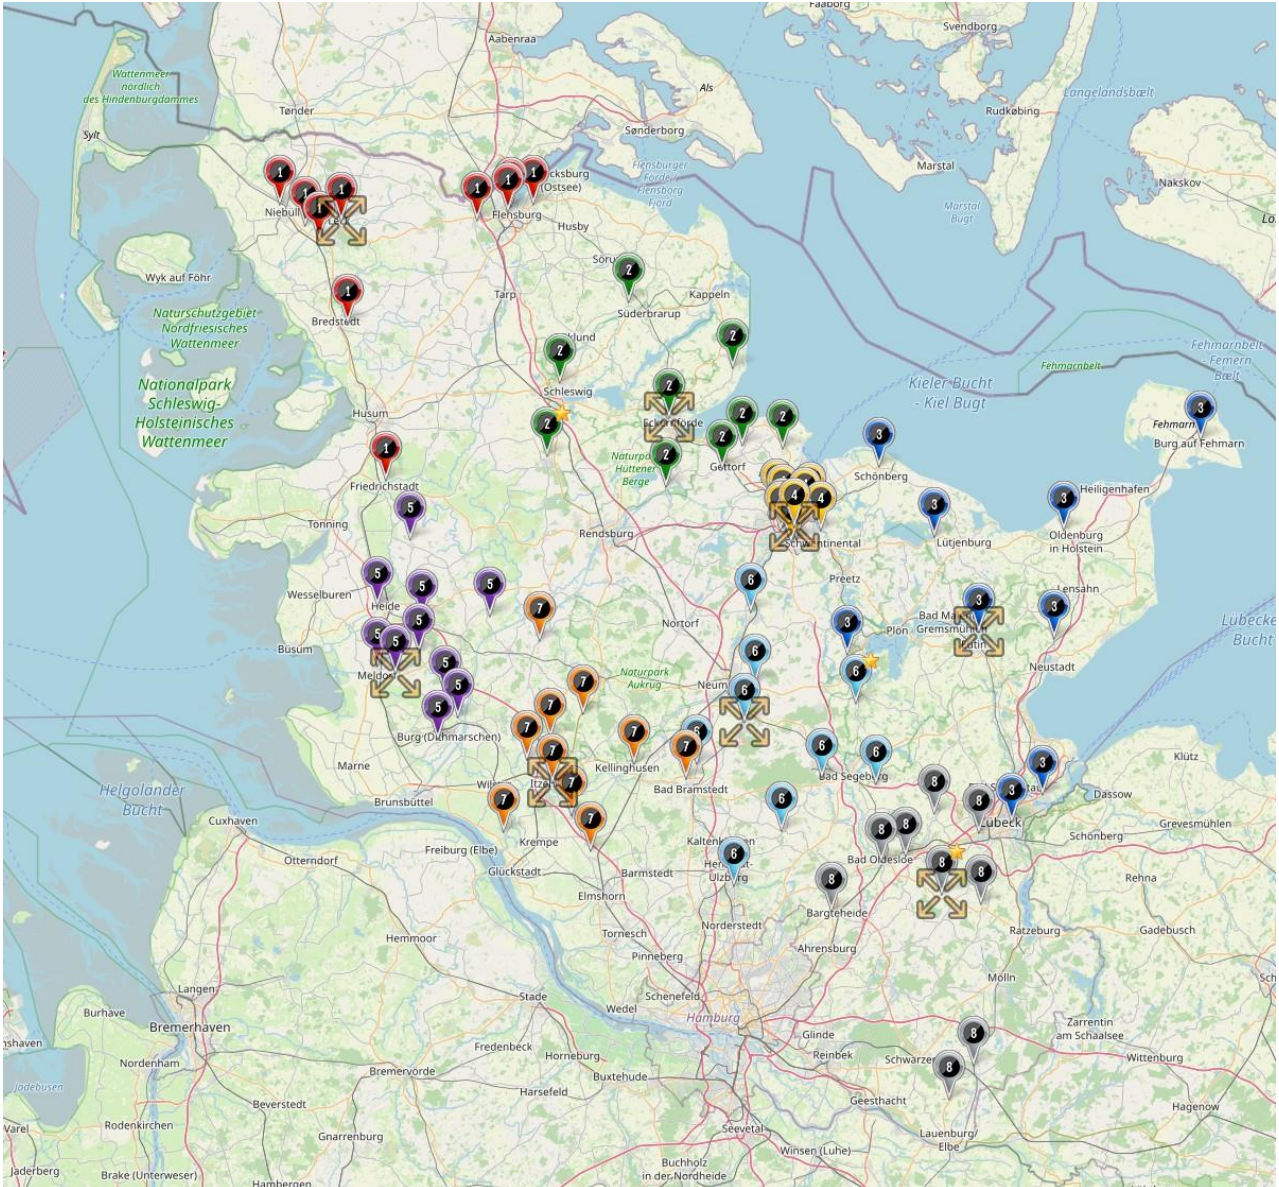

Protokoll zur Staffeleinteilung vom 09.07.2021 10:43:32

Altersklasse: Frauen
Spielklassenebene: Kreisliga
Mannschaftenanzahl: 79
Staffelanzahl: 8

Berechnungsname: Kreisliga Frauen 8 Staffel2021_22 neu

Staffelgröße: 7 Staffeln à 10 Mannschaften, 1 Staffel à 9 Mannschaften

Gesamtkilometer: 37.589,67

Durchschnittszeit: 00:56:18

 ohne Name, 10 Mannschaften
 5.766,65 km, 01:05:29

 ohne Name, 10 Mannschaften
 4.364,39 km, 00:50:50

 ohne Name, 10 Mannschaften
 5.474,46 km, 01:04:09

 ohne Name, 10 Mannschaften
 5.155,34 km, 01:00:07

 ohne Name, 9 Mannschaften
 7.030,01 km, 01:30:27

 ohne Name, 10 Mannschaften
 1.102,31 km, 00:23:55

 ohne Name, 10 Mannschaften
 3.507,05 km, 00:42:48

 ohne Name, 10 Mannschaften
 5.189,46 km, 00:59:28

Staffelnr. / Name	Mannschaftsname	Mannschaftsnr.	Spieleranzahl	
KFV Westküste	SSV Hennstedt	1	11	
	SSV Sarzbüttel	1	11	
	SV Farnewinkel-Nindorf	1	11	
	SV Hochdonn	1	11	
	TSV Buchholz	1	11	
	TSV Lohe- Rickelshof	1	11	
	TSV Nordhastedt	1	11	
	TuRa Meldorf II	2	11	
Kreisliga Süd_West	SG Blau-Rot Holstein	1	11	
	SG Dänisch-Müssen	1	11	
	KFV Westküste	SG Westerrade/Weede	1	11
		SG WiSe	1	11
	SV Bönebüttel-Husberg	1	11	
	SV Boostedt	1	11	
	SV Henstedt-Ulzburg III	3	11	
	TSV Bordesholm	1	11	
	TuS Tensfeld	1	11	
	TuS Tensfeld II	2	11	
Kreisliga Mitte	Bramstedter TS	1	11	
	KFV Holstein	FSG Oldendorf Itzehoe	1	11
		FSG Oldendorf Itzehoe 2	2	11
	SG GWT/MTSV I	1	11	
	SG Hohenaspe / Lola	1	11	
	SG Wilstermarsch II	2	11	
	SV Neuenbrook/Rethwisch II	2	11	
	SV Peissen	1	11	
	VfL Kellinghusen	1	11	
	VfR Horst II	2	11	
Kreisliga Süd	Büchen-Siebeneichener	1	11	
	KFV Herzogtum Lauenburg	SC Union Oldesloe	1	11
		SG Dornbreite/Moisling	1	11
	SG Elmenhorst / Lüttau	1	11	
	SG Ratzeburg/Berkenthin	1	11	
	SV Grünweiß-Siebenbäumen	1	11	
	SV Grünweiß-Siebenbäumen U23	2	11	
	SV Meddewade	1	11	
	TSV Bargtheide	1	11	
	TSV Zarpen	1	11	